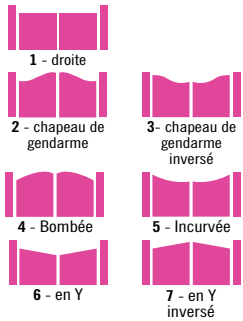

# MAC MAHON *FINITION ACCESS ET PREMIUM*

Ouvertures : 1 vantail / 2 vantaux / Couissant 1 vantail (uniquement pour le modèle 1) / 2 vantaux

# VICTOR HUGO *FINITION ACCESS ET PREMIUM*

Ouvertures : 1 vantail / 2 vantaux / Couissant 1 vantail et 2 vantaux (uniquement pour le modèle 1)

## LES FORMES DE PORTAILS

*Portillon en harmonie avec le portail*