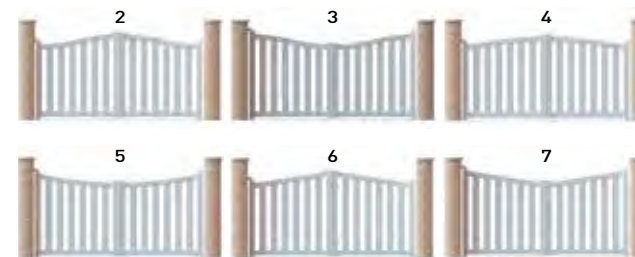

### MONTSOURIS 3

**Styles :** Voir gamme page 35

**Barreaudage :** Horizontal, vertical ou 45°

**Ouvertures :** 1 vantail / 2 vantaux /

**Remplissage :** Horizontal, vertical ou 45°

Portillon et clôture pour chaque modèle

# BAGATELLE *CADRE ALU INTÉGRÉ*

Ouvertures : 1 vantail / 2 vantaux

MONCEAU 1

# MONCEAU *CADRE ALU INTÉGRÉ*

Ouvertures : 1 vantail / 2 vantaux / Couissant 1 vantail (uniquement pour le modèle 1) / 2 vantaux