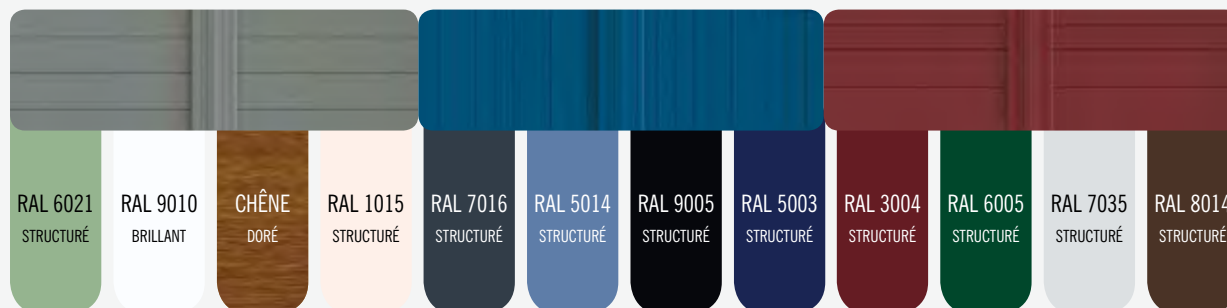

## L'innovation sur mesure

**VOTRE PORTAIL ALU**, c'est 2 gammes (Access ou premium), 26 modèles, 7 formes, 10 remplissages, 200 teintes...  
**Des milliers de possibilités.**

**VOTRE PORTAIL PVC**, c'est 2 finitions (Cadre intégré ou cadre appliqué), 11 modèles, 7 formes, 10 remplissages, 15 teintes...  
**Des milliers de possibilités.**

## Finitions

**ALU GAMME PREMIUM**, finition haut de gamme pour les portails de grande largeur. robustesse et design exclusif.

**ALU GAMME ACCESS**, la qualité à un prix accessible.

**PVC CADRE INTÉGRÉ**, élégance et design. Cadre aluminium 50 x 30 mm intégré dans les profilés PVC.

## Des teintes à l'infini...

**Les couleurs alu** 200 teintes disponibles  
11 couleurs RAL en standard / Chêne doré en option /  
**Bi-coloration** avec teintes en standard **sans plus-value**

**Les couleurs PVC** 15 teintes disponibles  
Bi-coloration possible