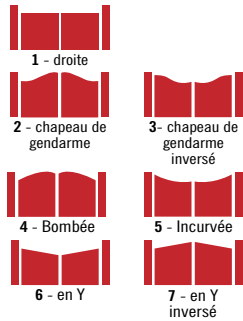

# SÉGUR *FINITION ACCESS ET PREMIUM*

**Ouvertures** : 1 vantail / 2 vantaux / Coulissant 2 vantaux

# CARNOT *FINITION ACCESS ET PREMIUM*

**Ouvertures** : 1 vantail / 2 vantaux / Coulissant 1 vantail (uniquement pour le modèle 1) / 2 vantaux

## LES FORMES DE PORTAILS

*Portillon en harmonie avec le portail*