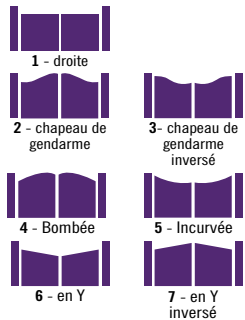

GAMME PVC *Cadre alu intégré*

LES FORMES DE PORTAILS

*Portillon
en harmonie
avec le portail*